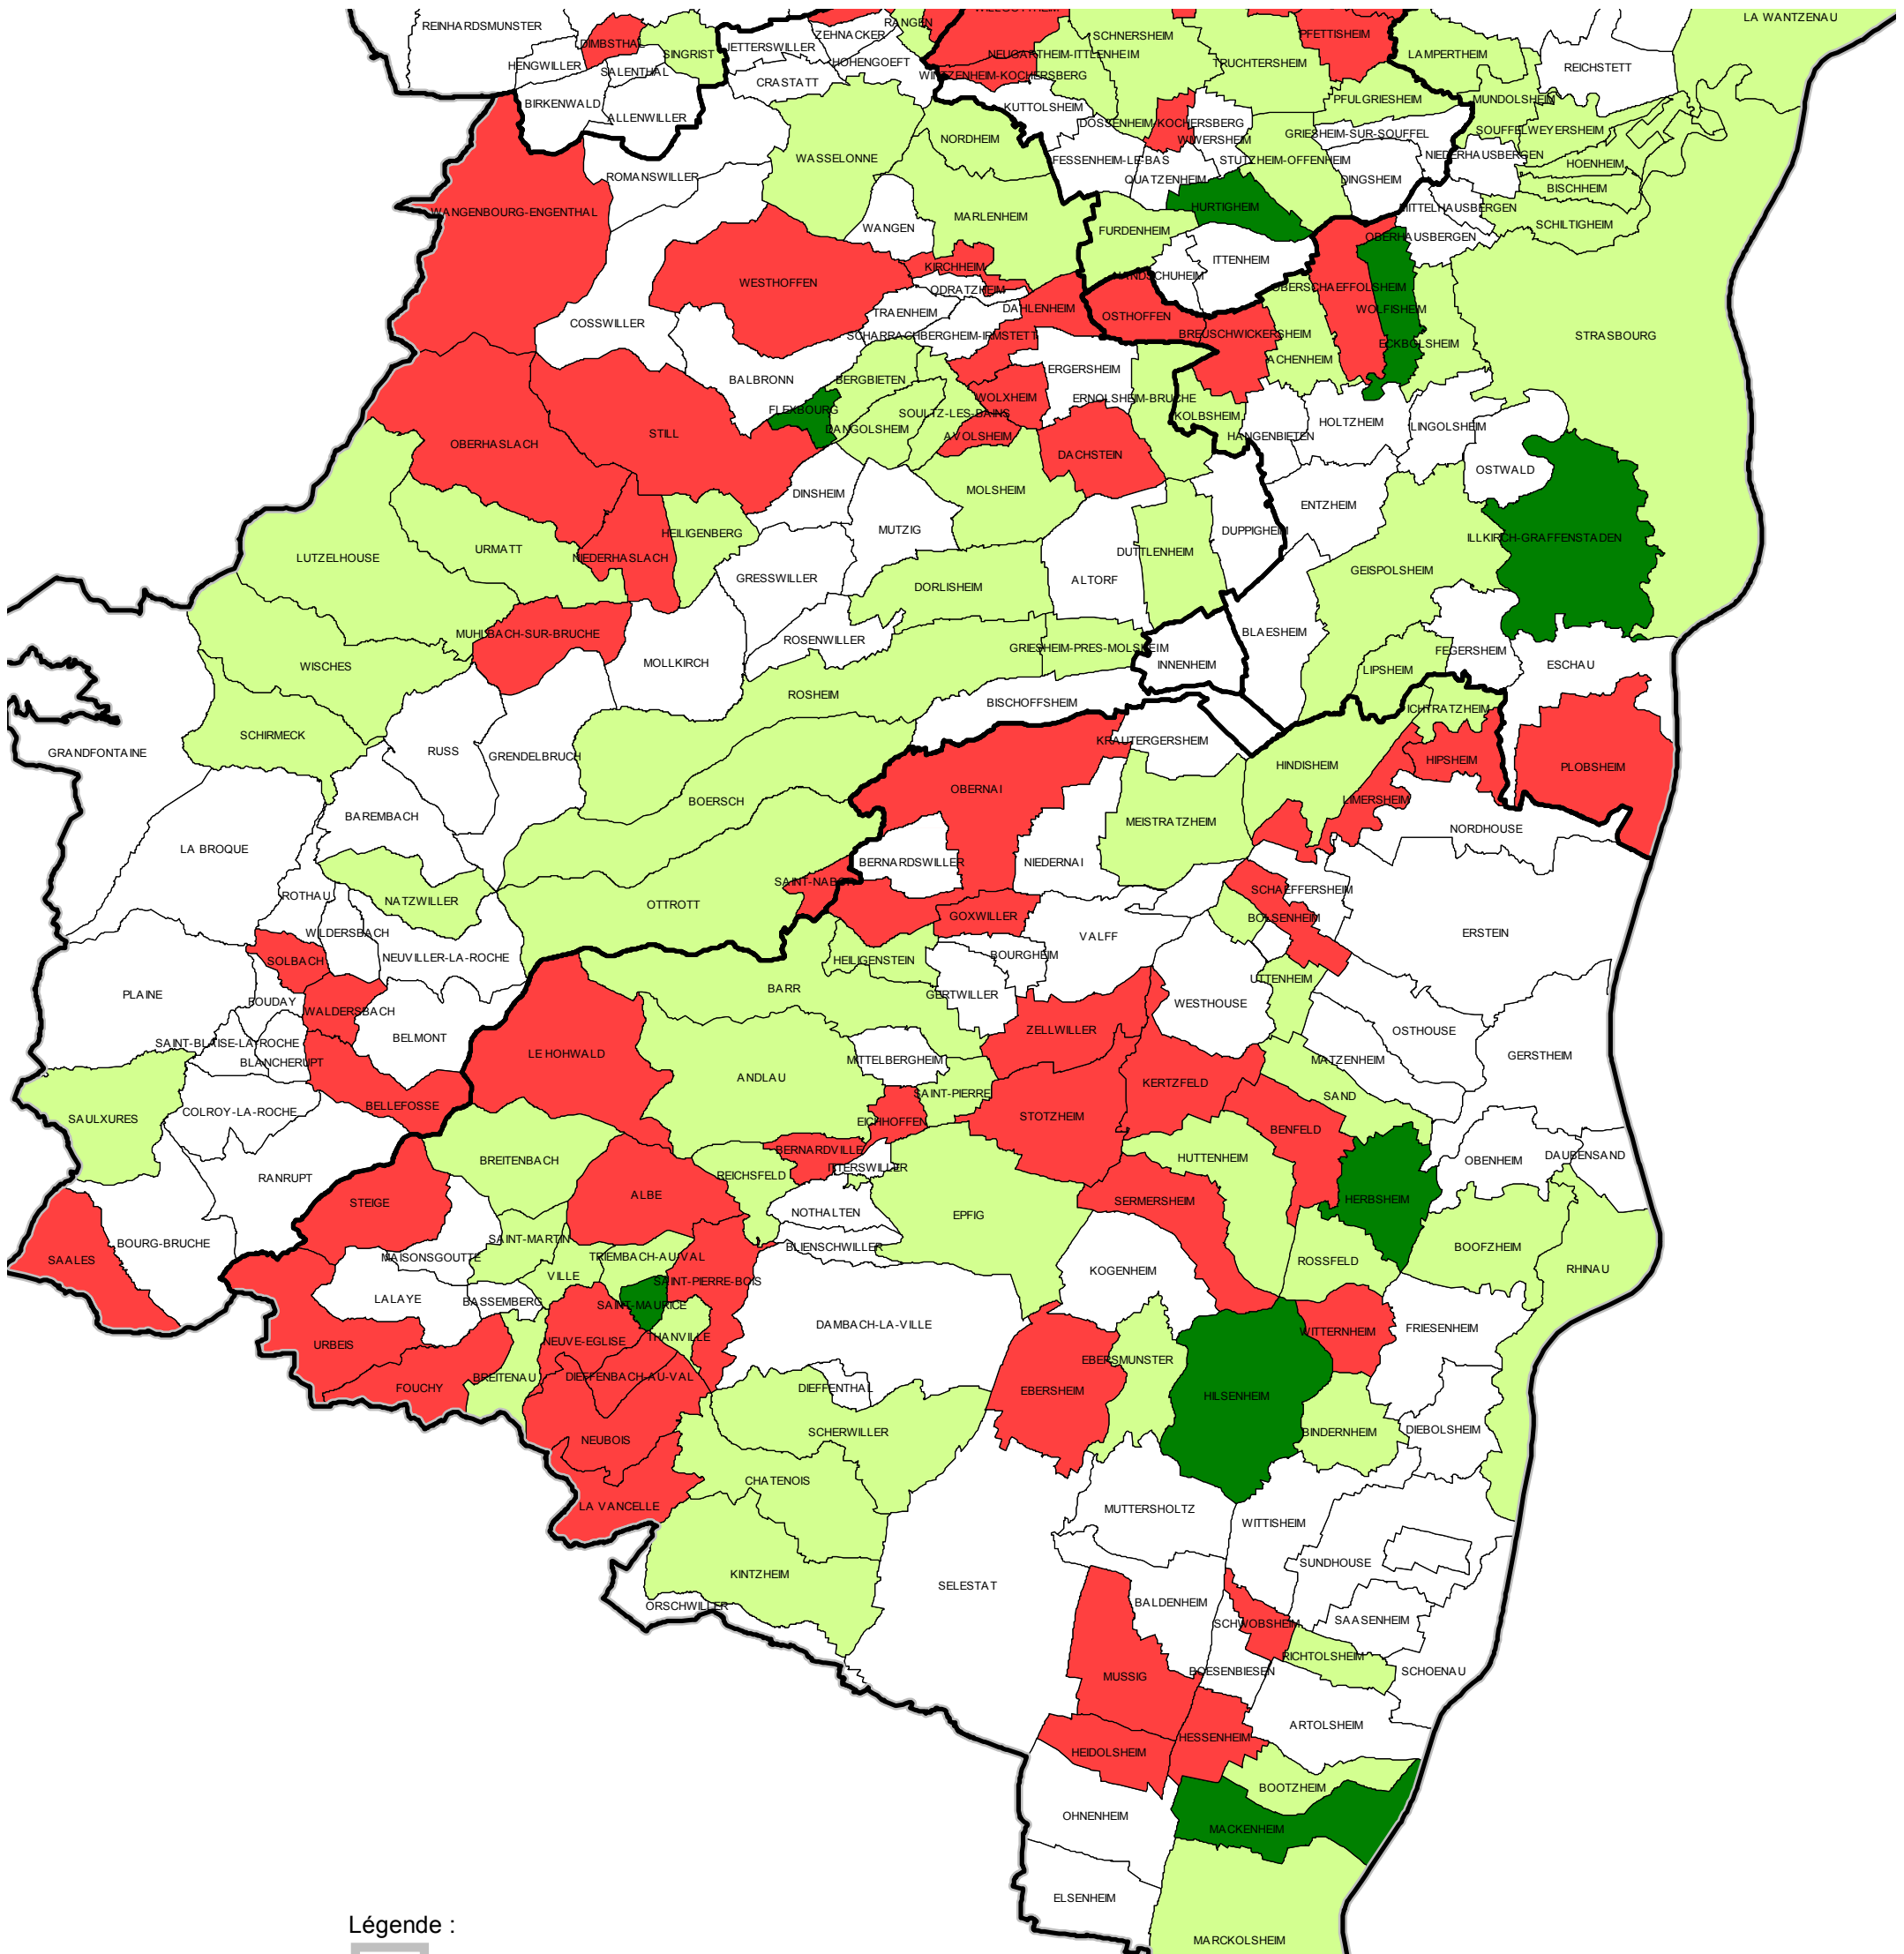

L'accessibilité des mairies de l'arrondissement de Sélestat-Erstein

Légende :

Limite départementale

Limite d'arrondissement

Limite communale

Conformité de l'accessibilité des mairies

Accessible et conforme

Accessible et non conforme

Non accessible et non conforme

Non répondu

Résultats de l'enquête
 menée par la DDT 67
 au cours du 1er semestre 2014

0 2,5 5 km

DDT 67 - STIC/GCD
 Atelier Technique
 Octobre 2014

Sources:
 © I.G.N. BD Topo 2013