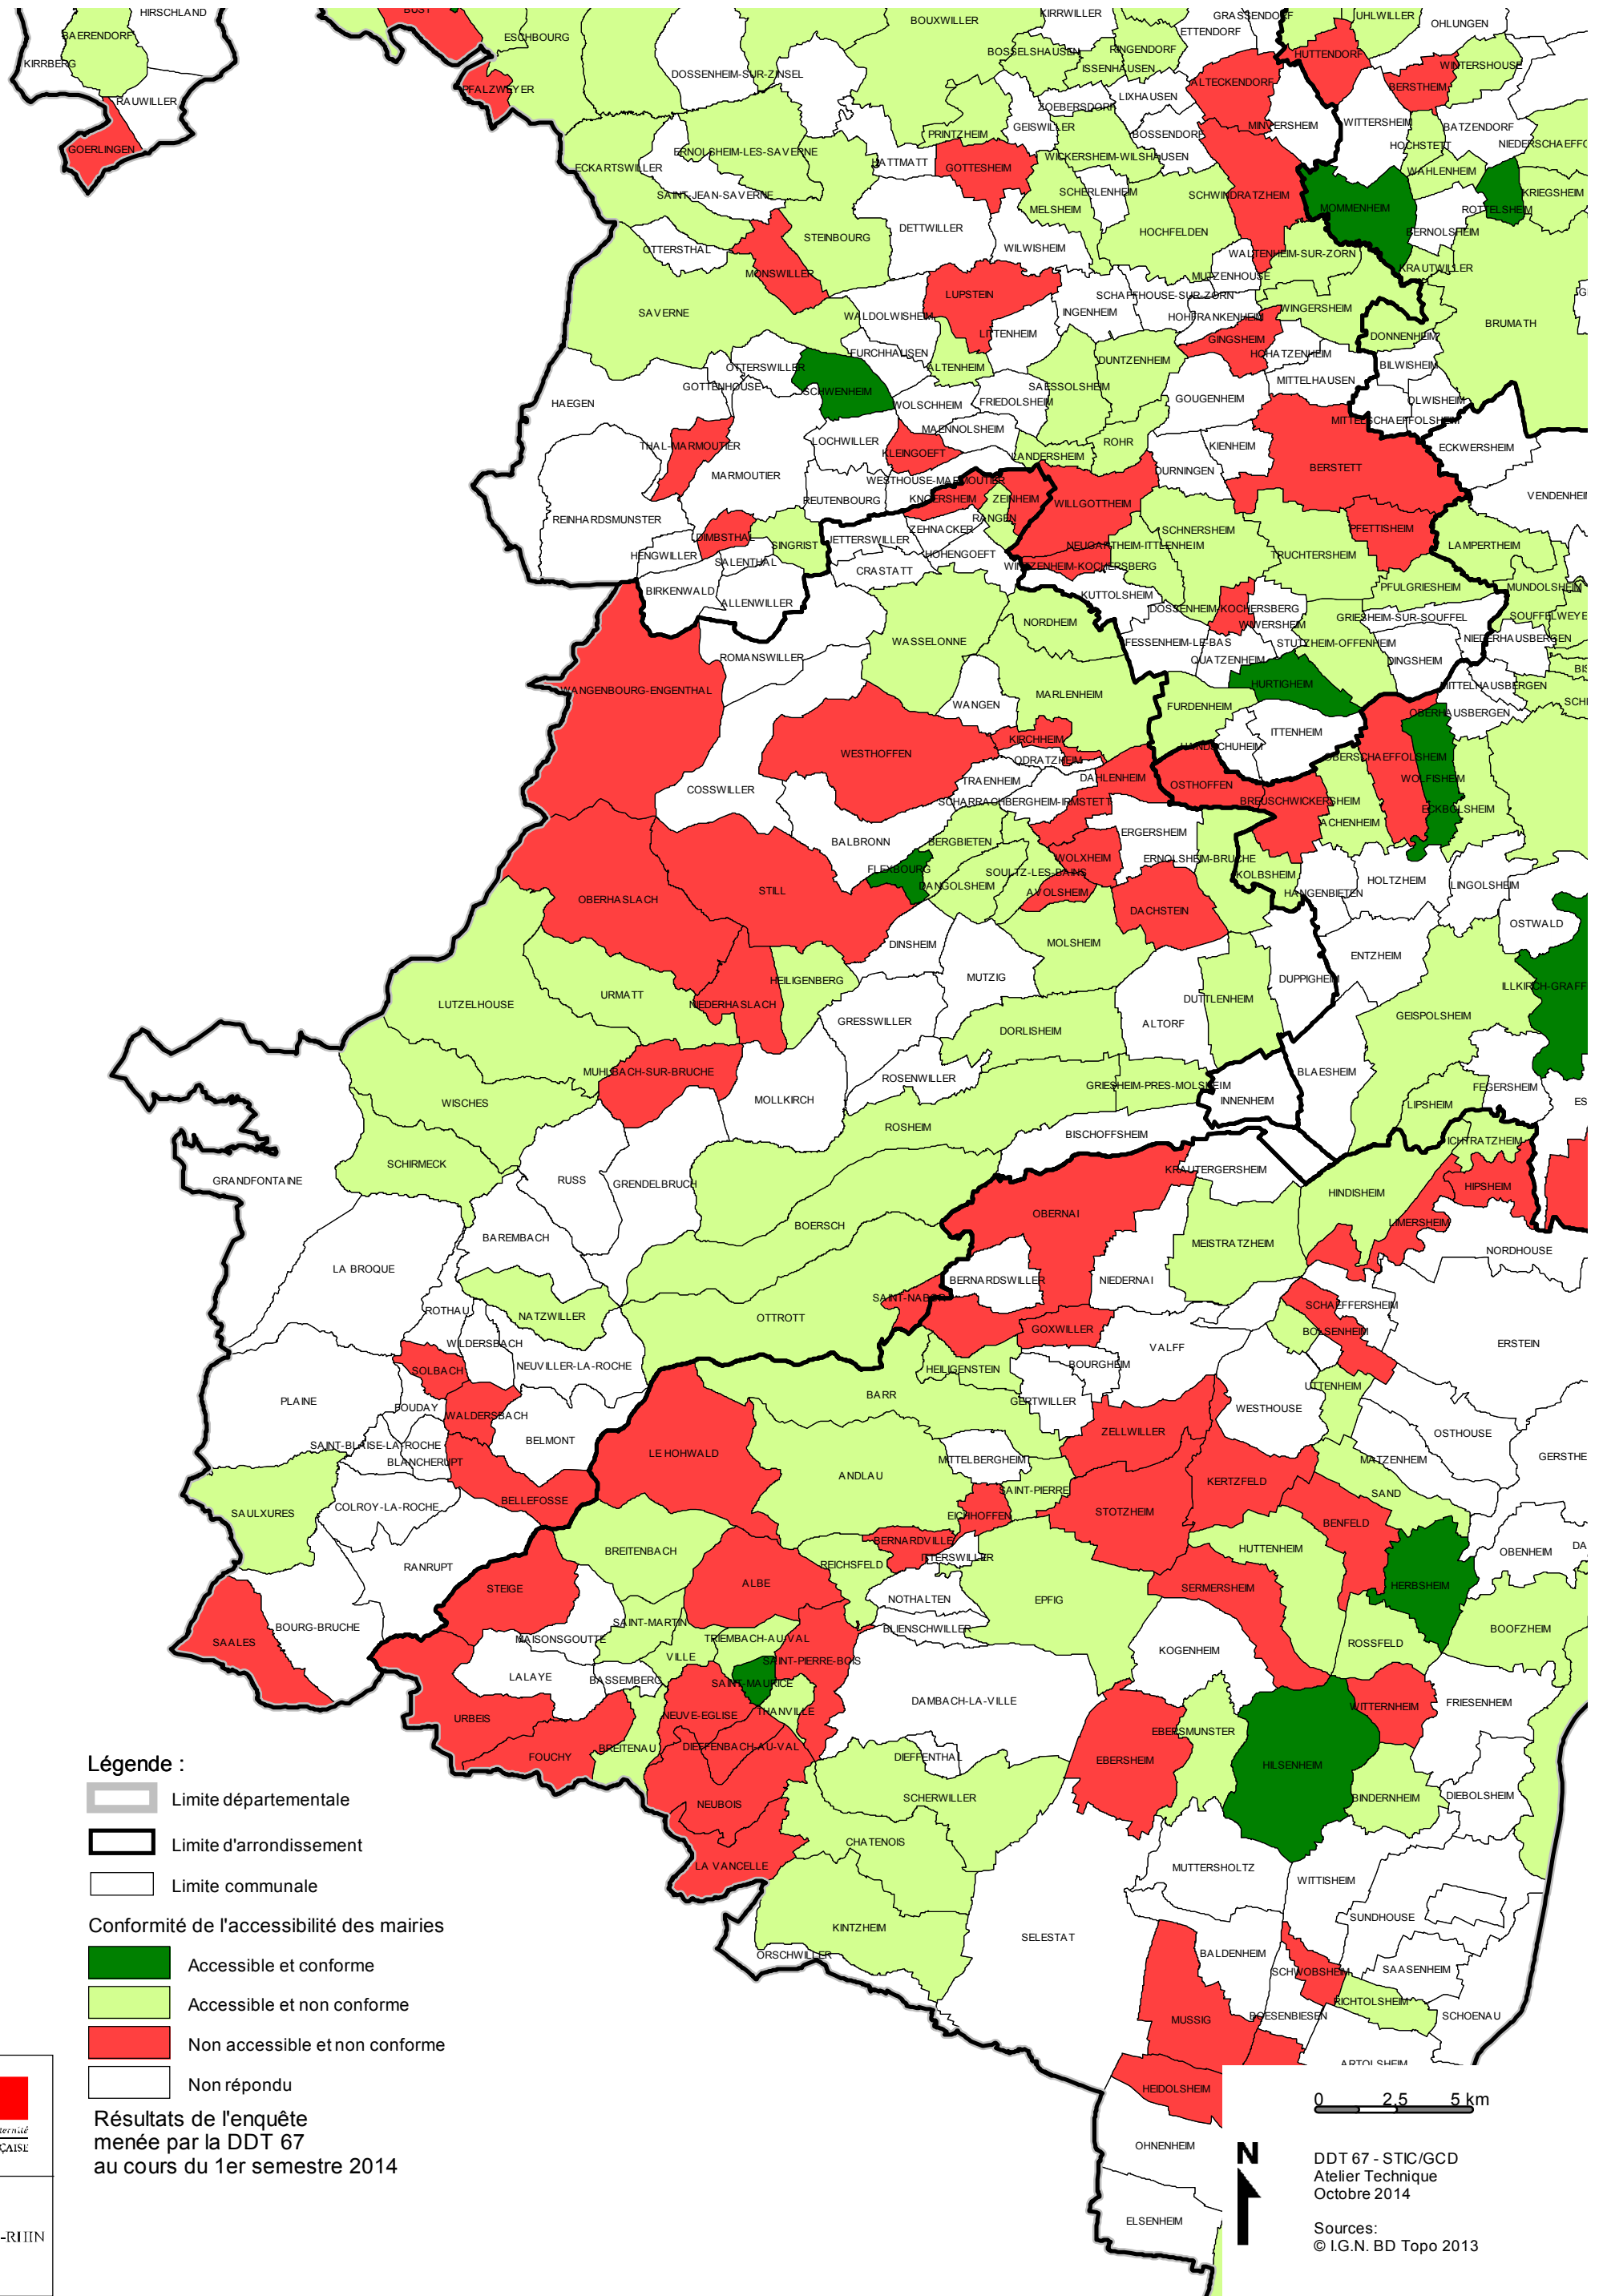

L'accessibilité des mairies de l'arrondissement Molsheim

- Légende :**
- Limite départementale
 - Limite d'arrondissement
 - Limite communale
- Conformité de l'accessibilité des mairies**
- Accessible et conforme
 - Accessible et non conforme
 - Non accessible et non conforme
 - Non répondu

Résultats de l'enquête
 menée par la DDT 67
 au cours du 1er semestre 2014

0 2,5 5 km

DDT 67 - STIC/GCD
 Atelier Technique
 Octobre 2014

Sources:
 © I.G.N. BD Topo 2013