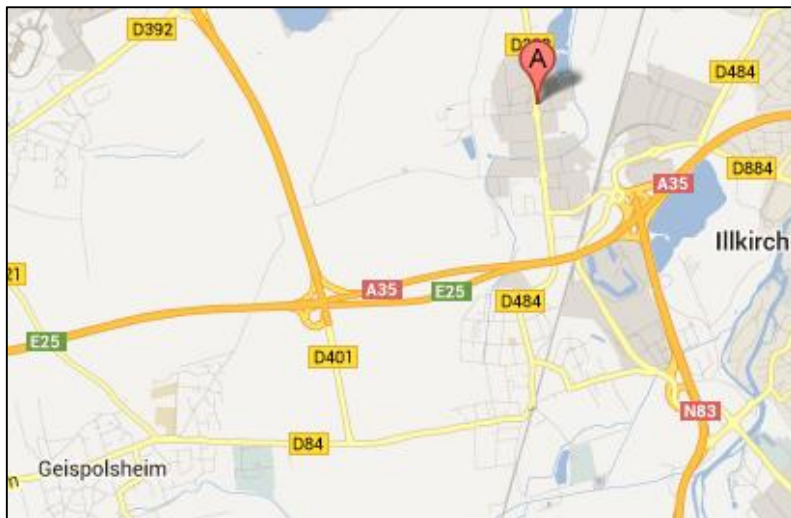

AIRE D'ACCUEIL DES GENS DU VOYAGE

DE GEISPOLSHEIM

PRÉFET DU BAS-RHIN

Où trouver l'aire ?

**Route de Lingolsheim
67118 GEISPOLSHEIM**

Qui contacter ?

**Communauté Urbaine
de Strasbourg**

1, Parc de l'Etoile
67076 STRASBOURG Cedex