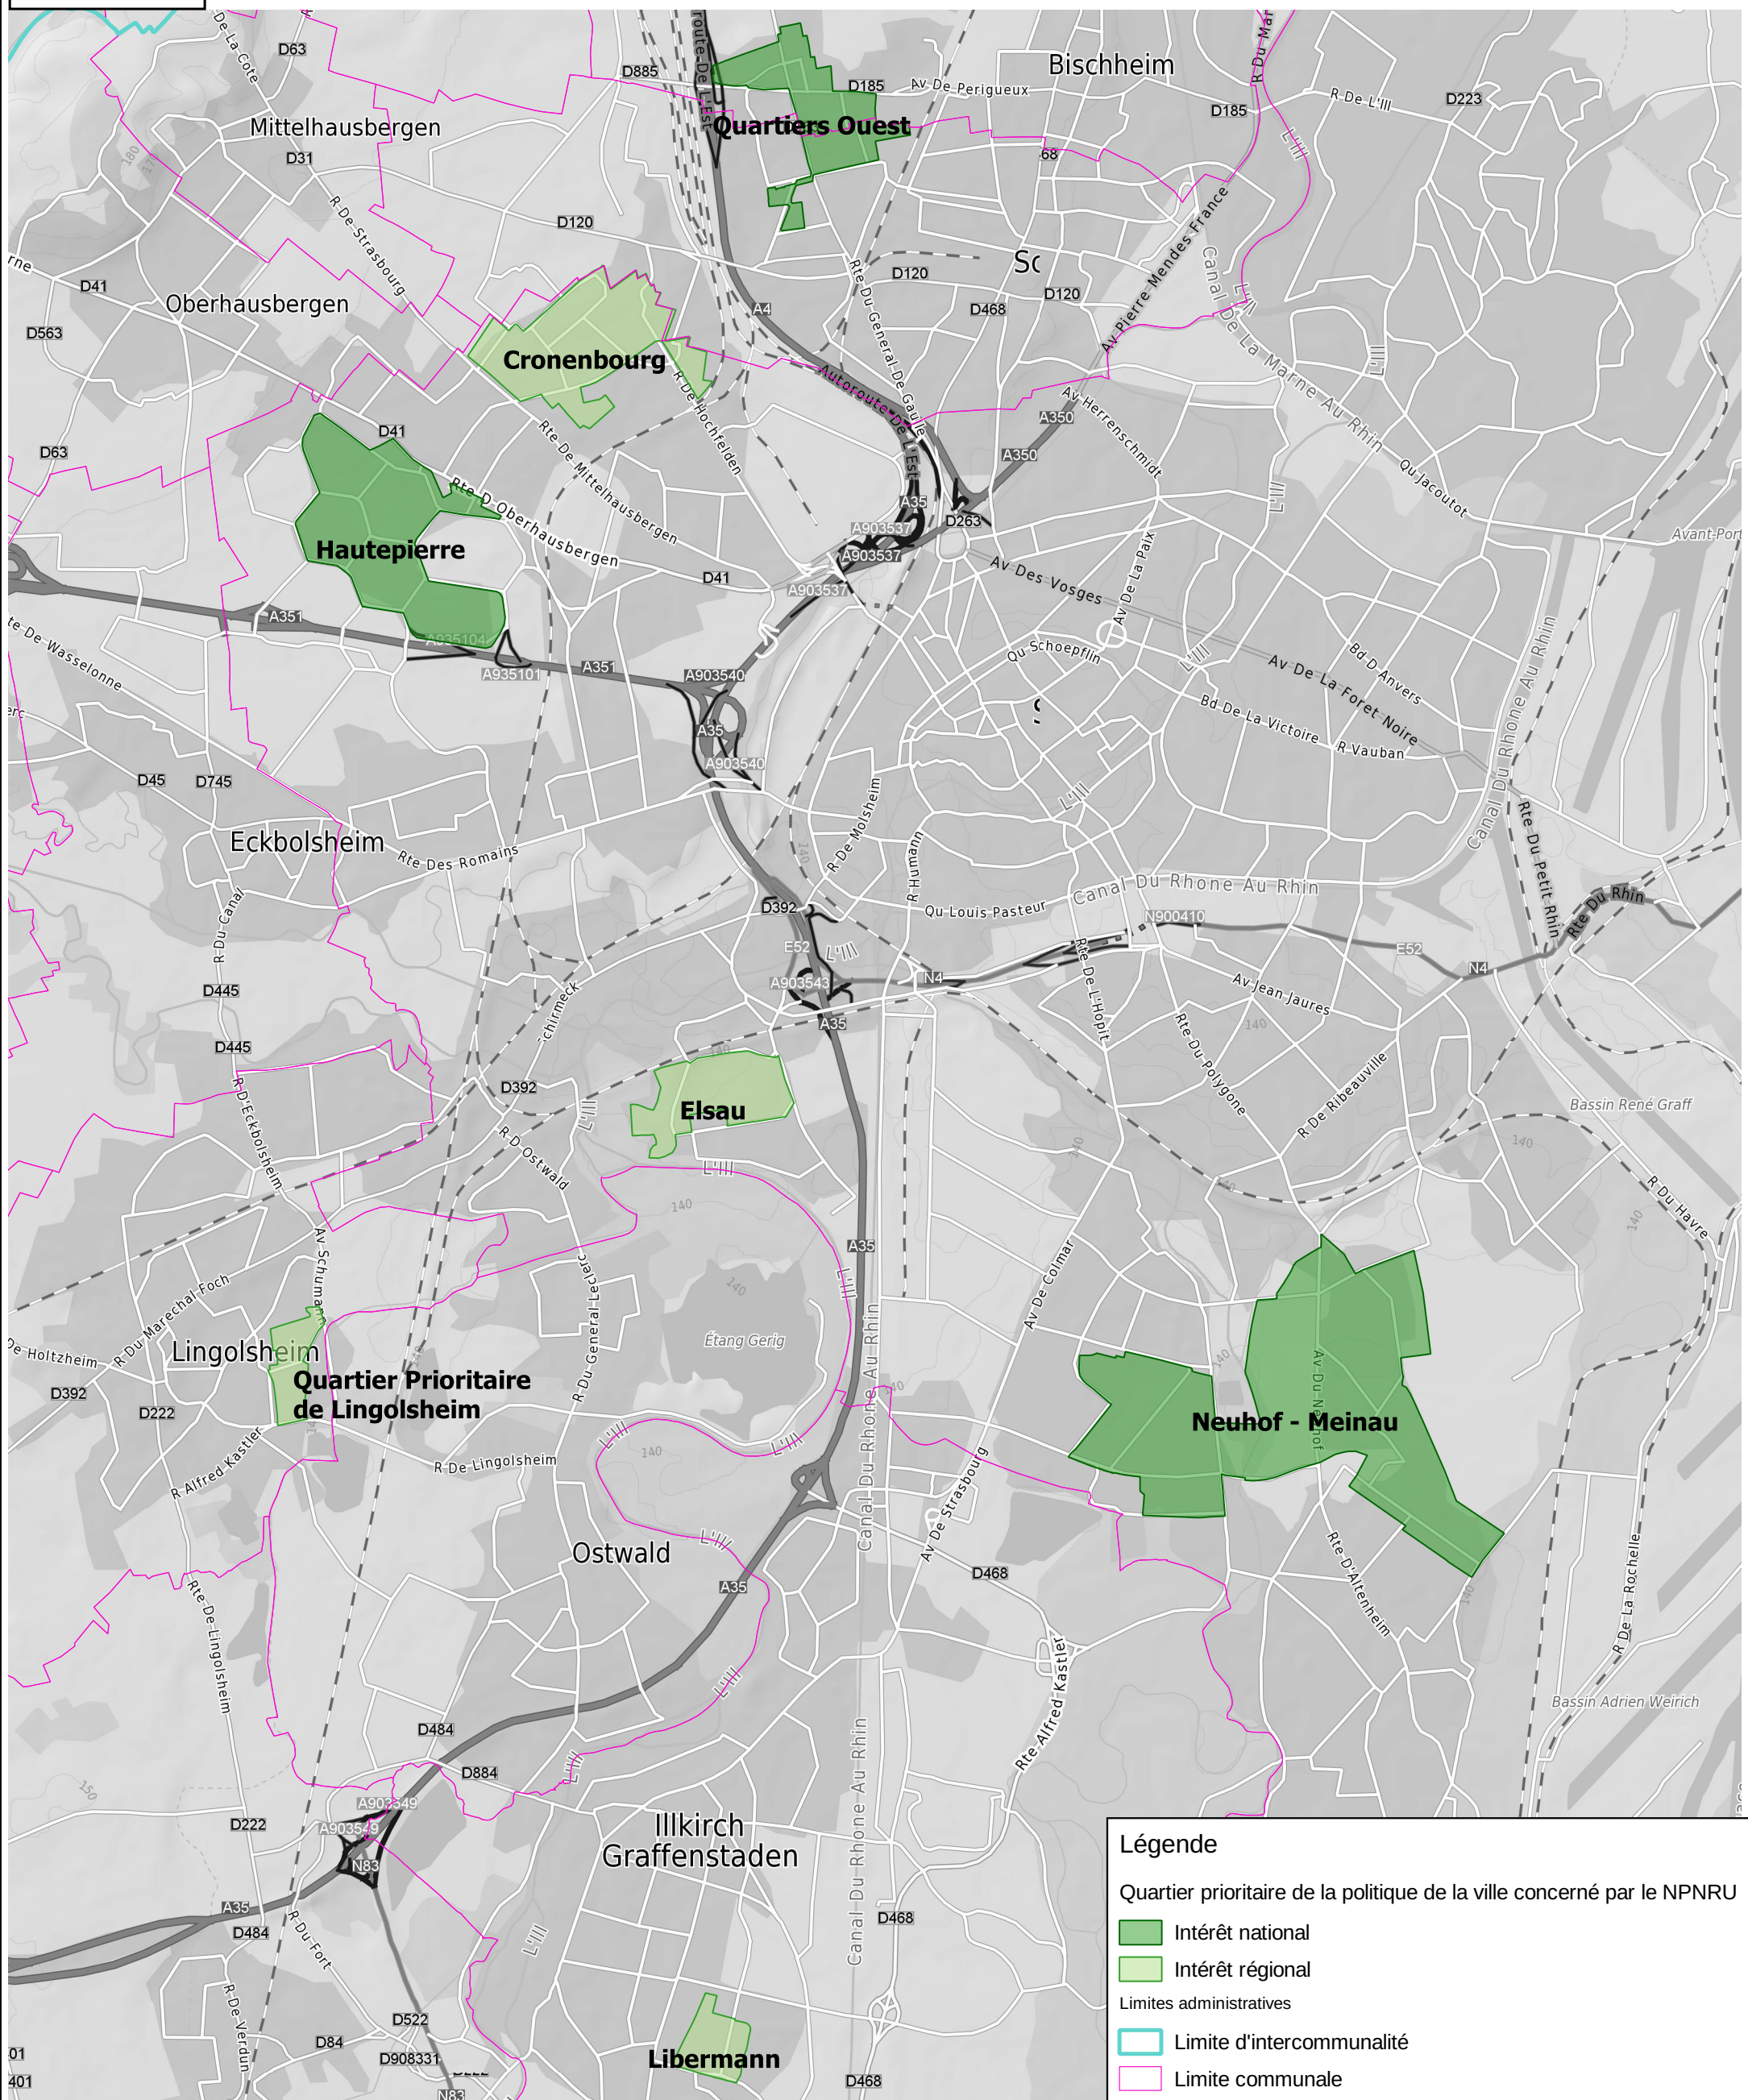

Liberté • Égalité • Fraternité
RÉPUBLIQUE FRANÇAISE

PRÉFET DU BAS-RHIN

NPNRU - Périmètres des projets de rénovation urbaine d'intérêt national et régional de l'Eurométropole de Strasbourg

Légende

Quartier prioritaire de la politique de la ville concerné par le NPNRU

Intérêt national

Intérêt régional

Limites administratives

Limite d'intercommunalité

Limite communale

Commande : SLCDRU

Réalisation : DDT/SSTIC/SIG - juillet 2017

Sources : © IGN Plan Vecteur N/B - MTEs - CGET

Direction Départementale des Territoires du Bas-Rhin
www.bas-rhin.gouv.fr

0 0.5 1 km

Public