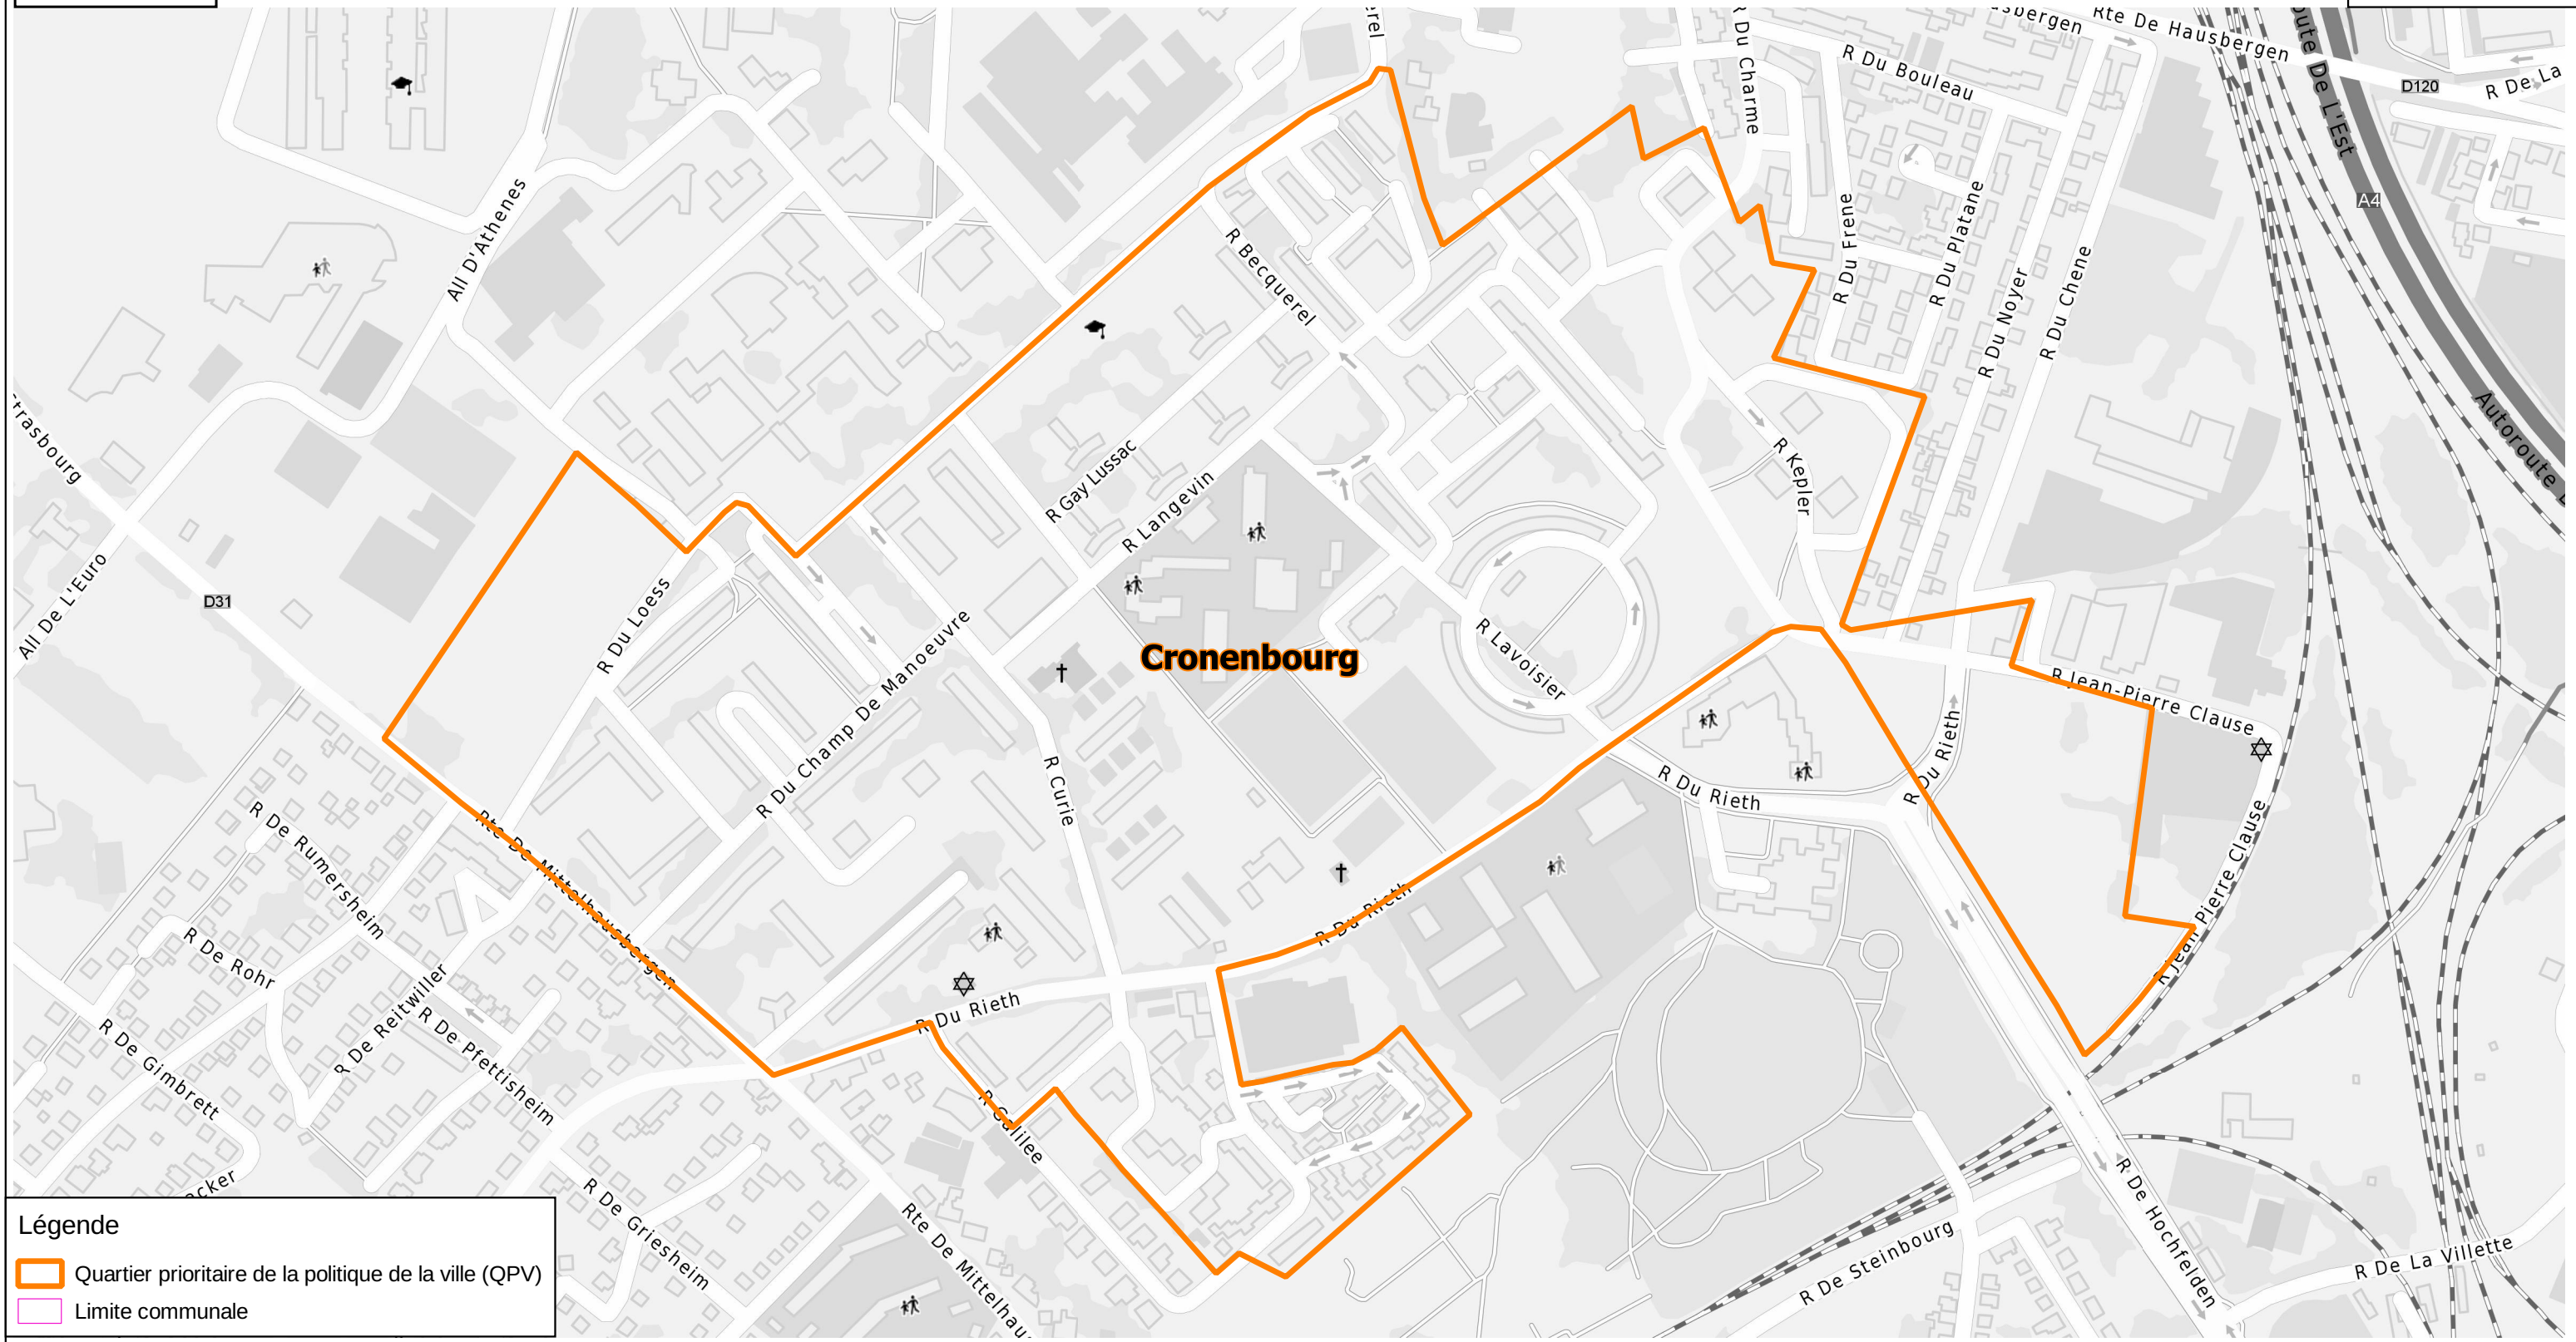

Légende

- Quartier prioritaire de la politique de la ville (QPV)
- Limite communale

Public

Commande : DDT67 / Direction
Réalisation : DDT67/SSTIC/SIG 07/2017
Sources : © IGN-BD TOPO© 2015

Liberté • Égalité • Fraternité
RÉPUBLIQUE FRANÇAISE

PRÉFET DU BAS-RHIN

Les quartiers prioritaires de la politique de la ville (QPV) dans le Bas-Rhin STRASBOURG - Cronenbourg

Légende

- Quartier prioritaire de la politique de la ville (QPV)
- Limite communale