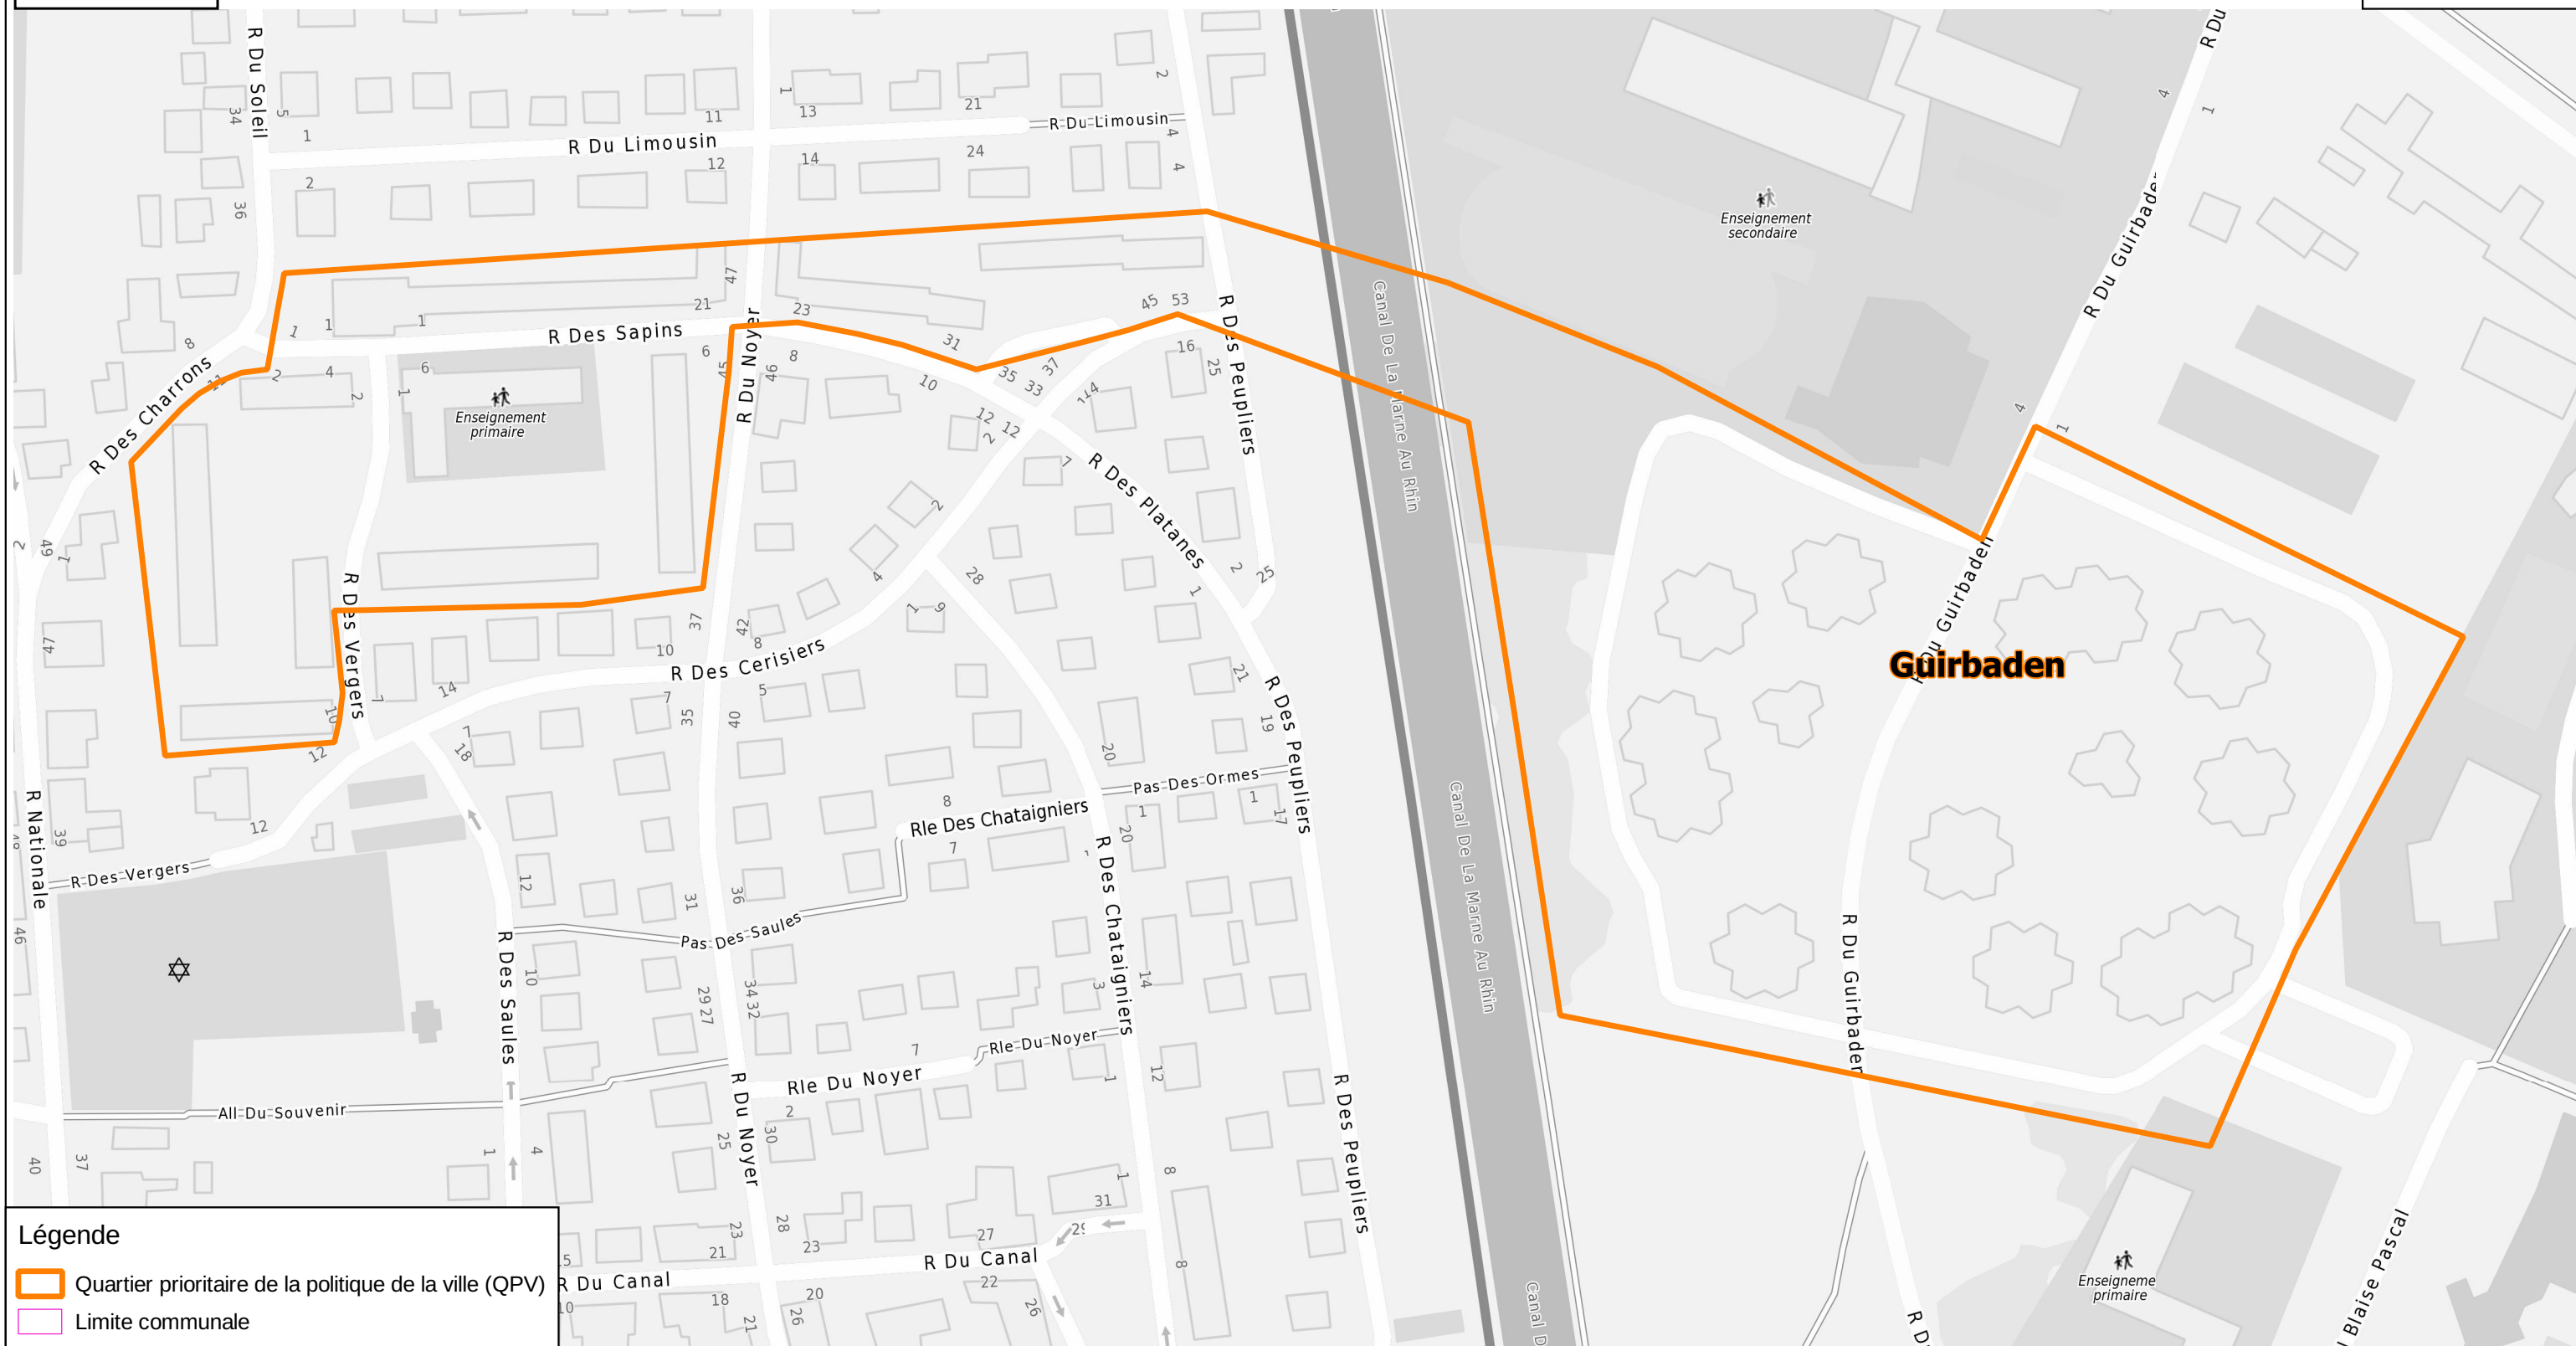

Liberté • Égalité • Fraternité
RÉPUBLIQUE FRANÇAISE

PRÉFET DU BAS-RHIN

Les quartiers prioritaires de la politique de la ville (QPV) dans le Bas-Rhin BISCHHEIM - Guirbaden

Légende

- Quartier prioritaire de la politique de la ville (QPV)
- Limite communale

Public

Commande : DDT67 / Direction
Réalisation : DDT67/SSTIC/SIG 07/2017
Sources : © IGN-BD TOPO® 2015