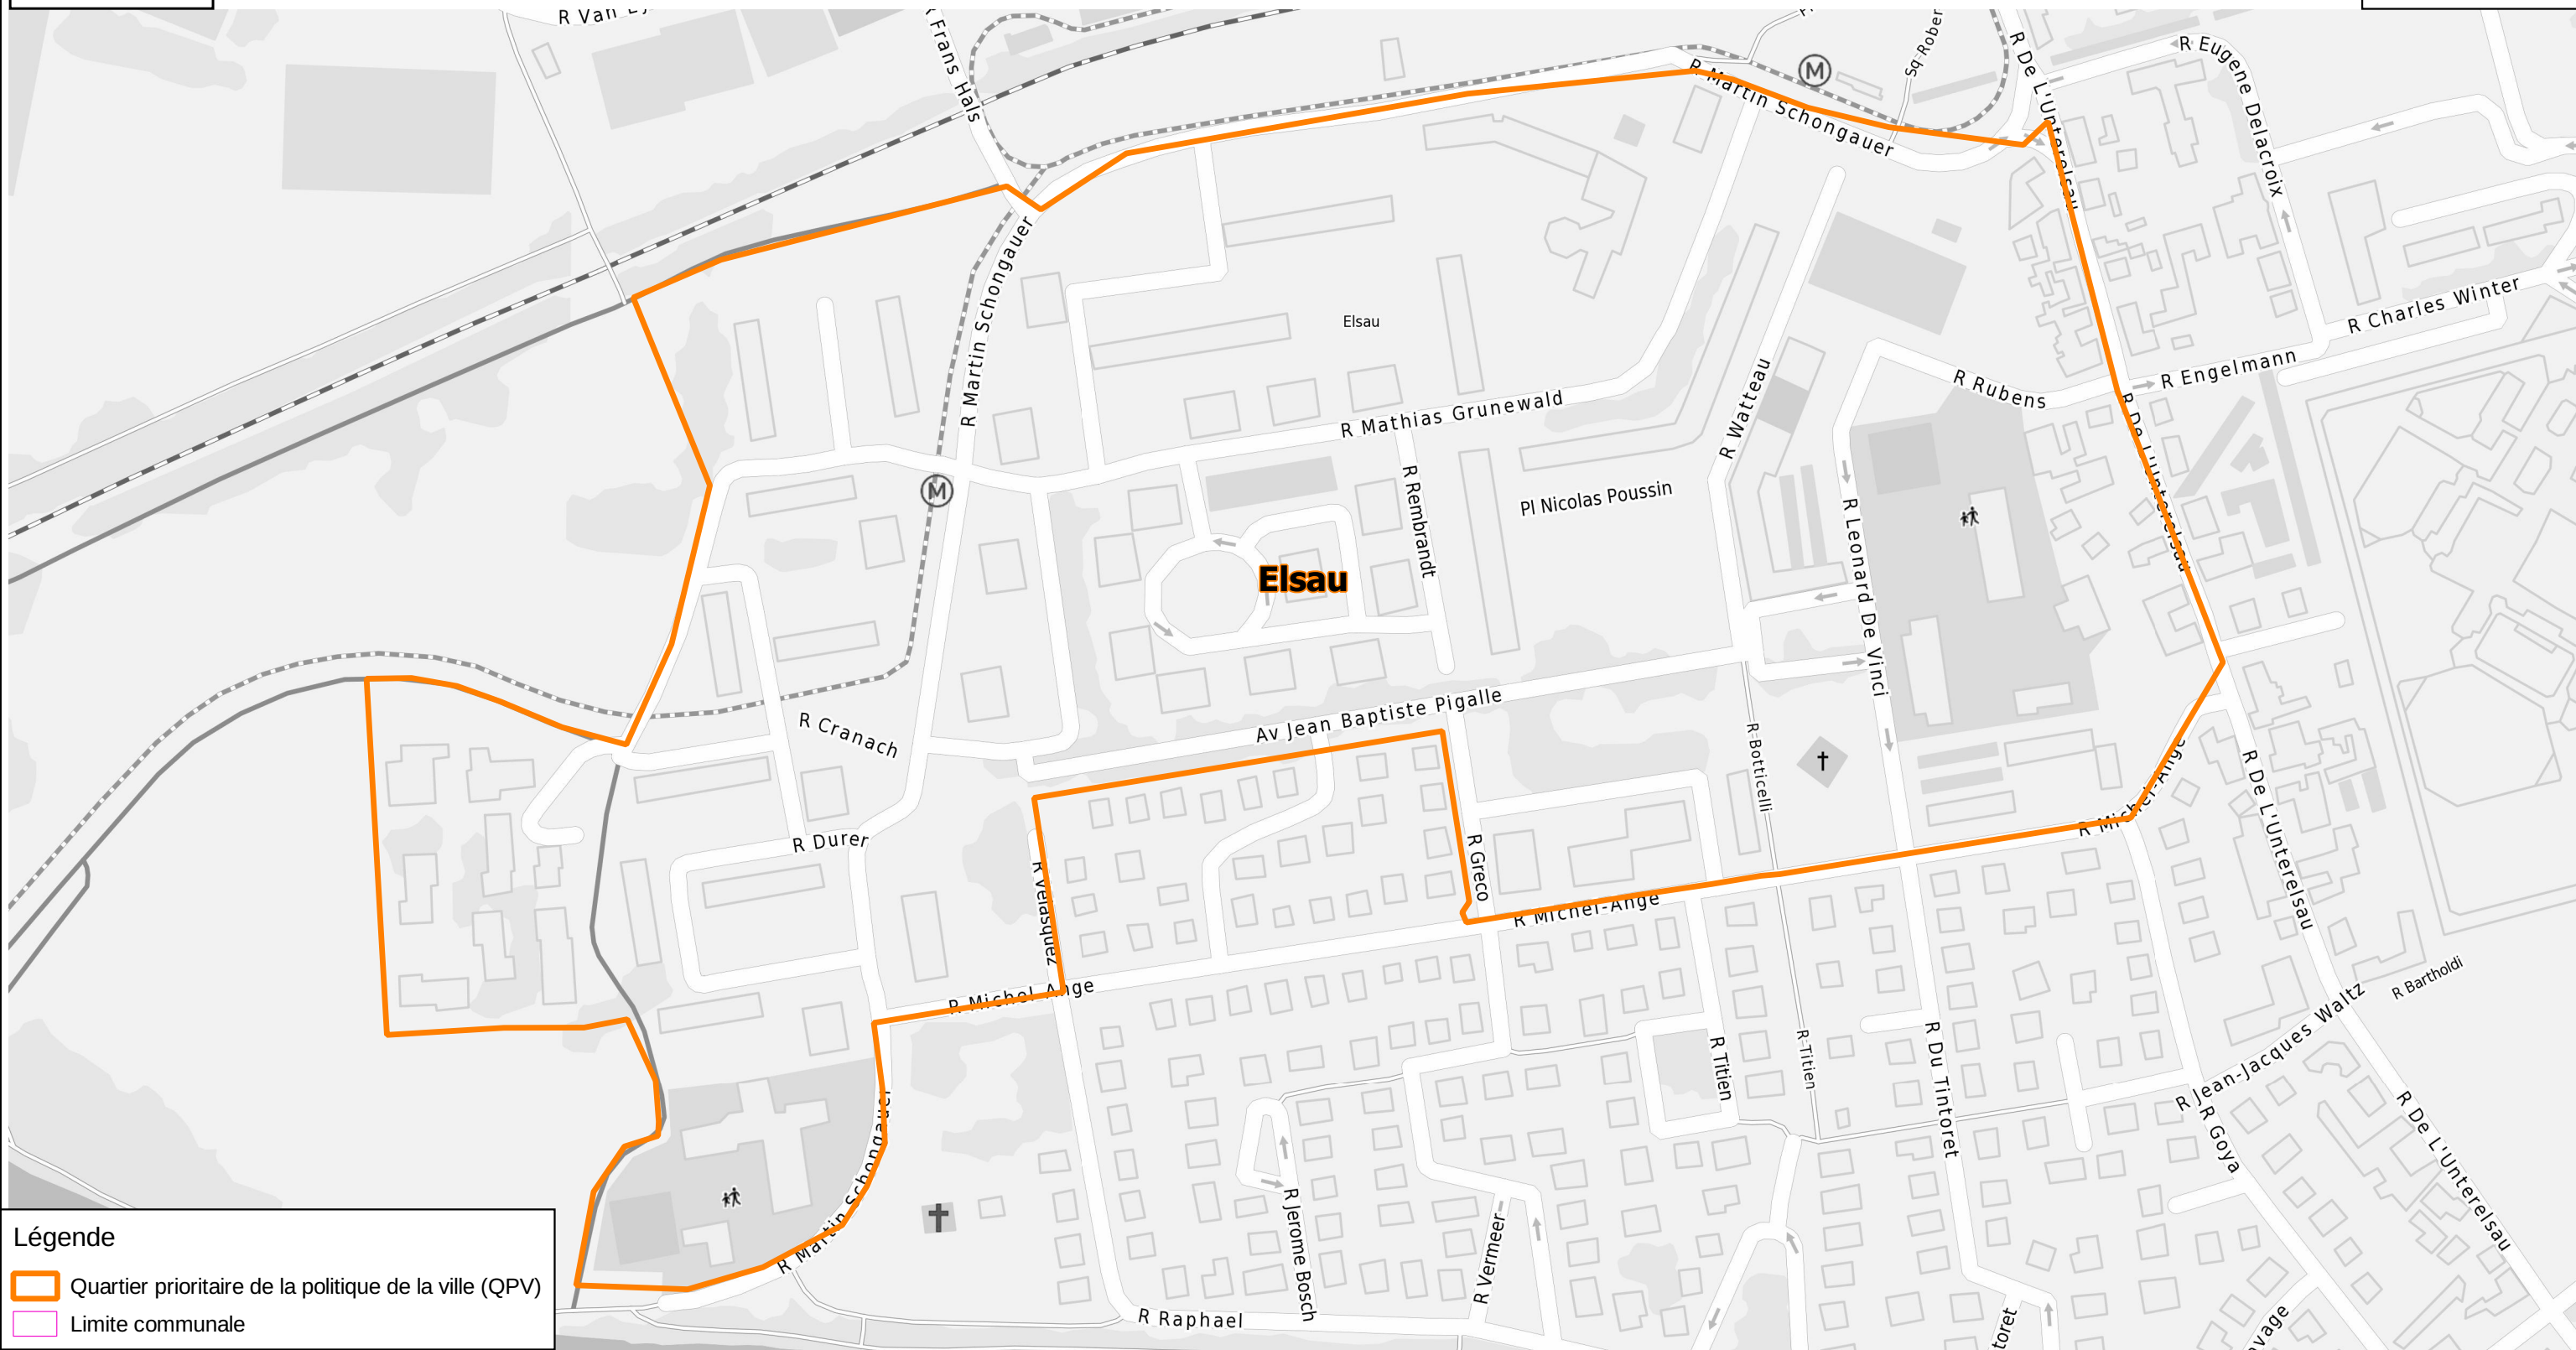

Légende

- Quartier prioritaire de la politique de la ville (QPV)
- Limite communale

Public

Commande : DDT67 / Direction
Réalisation : DDT67/SSTIC/SIG 07/2017
Sources : © IGN-BD TOPO® 2015

Liberté • Égalité • Fraternité
RÉPUBLIQUE FRANÇAISE