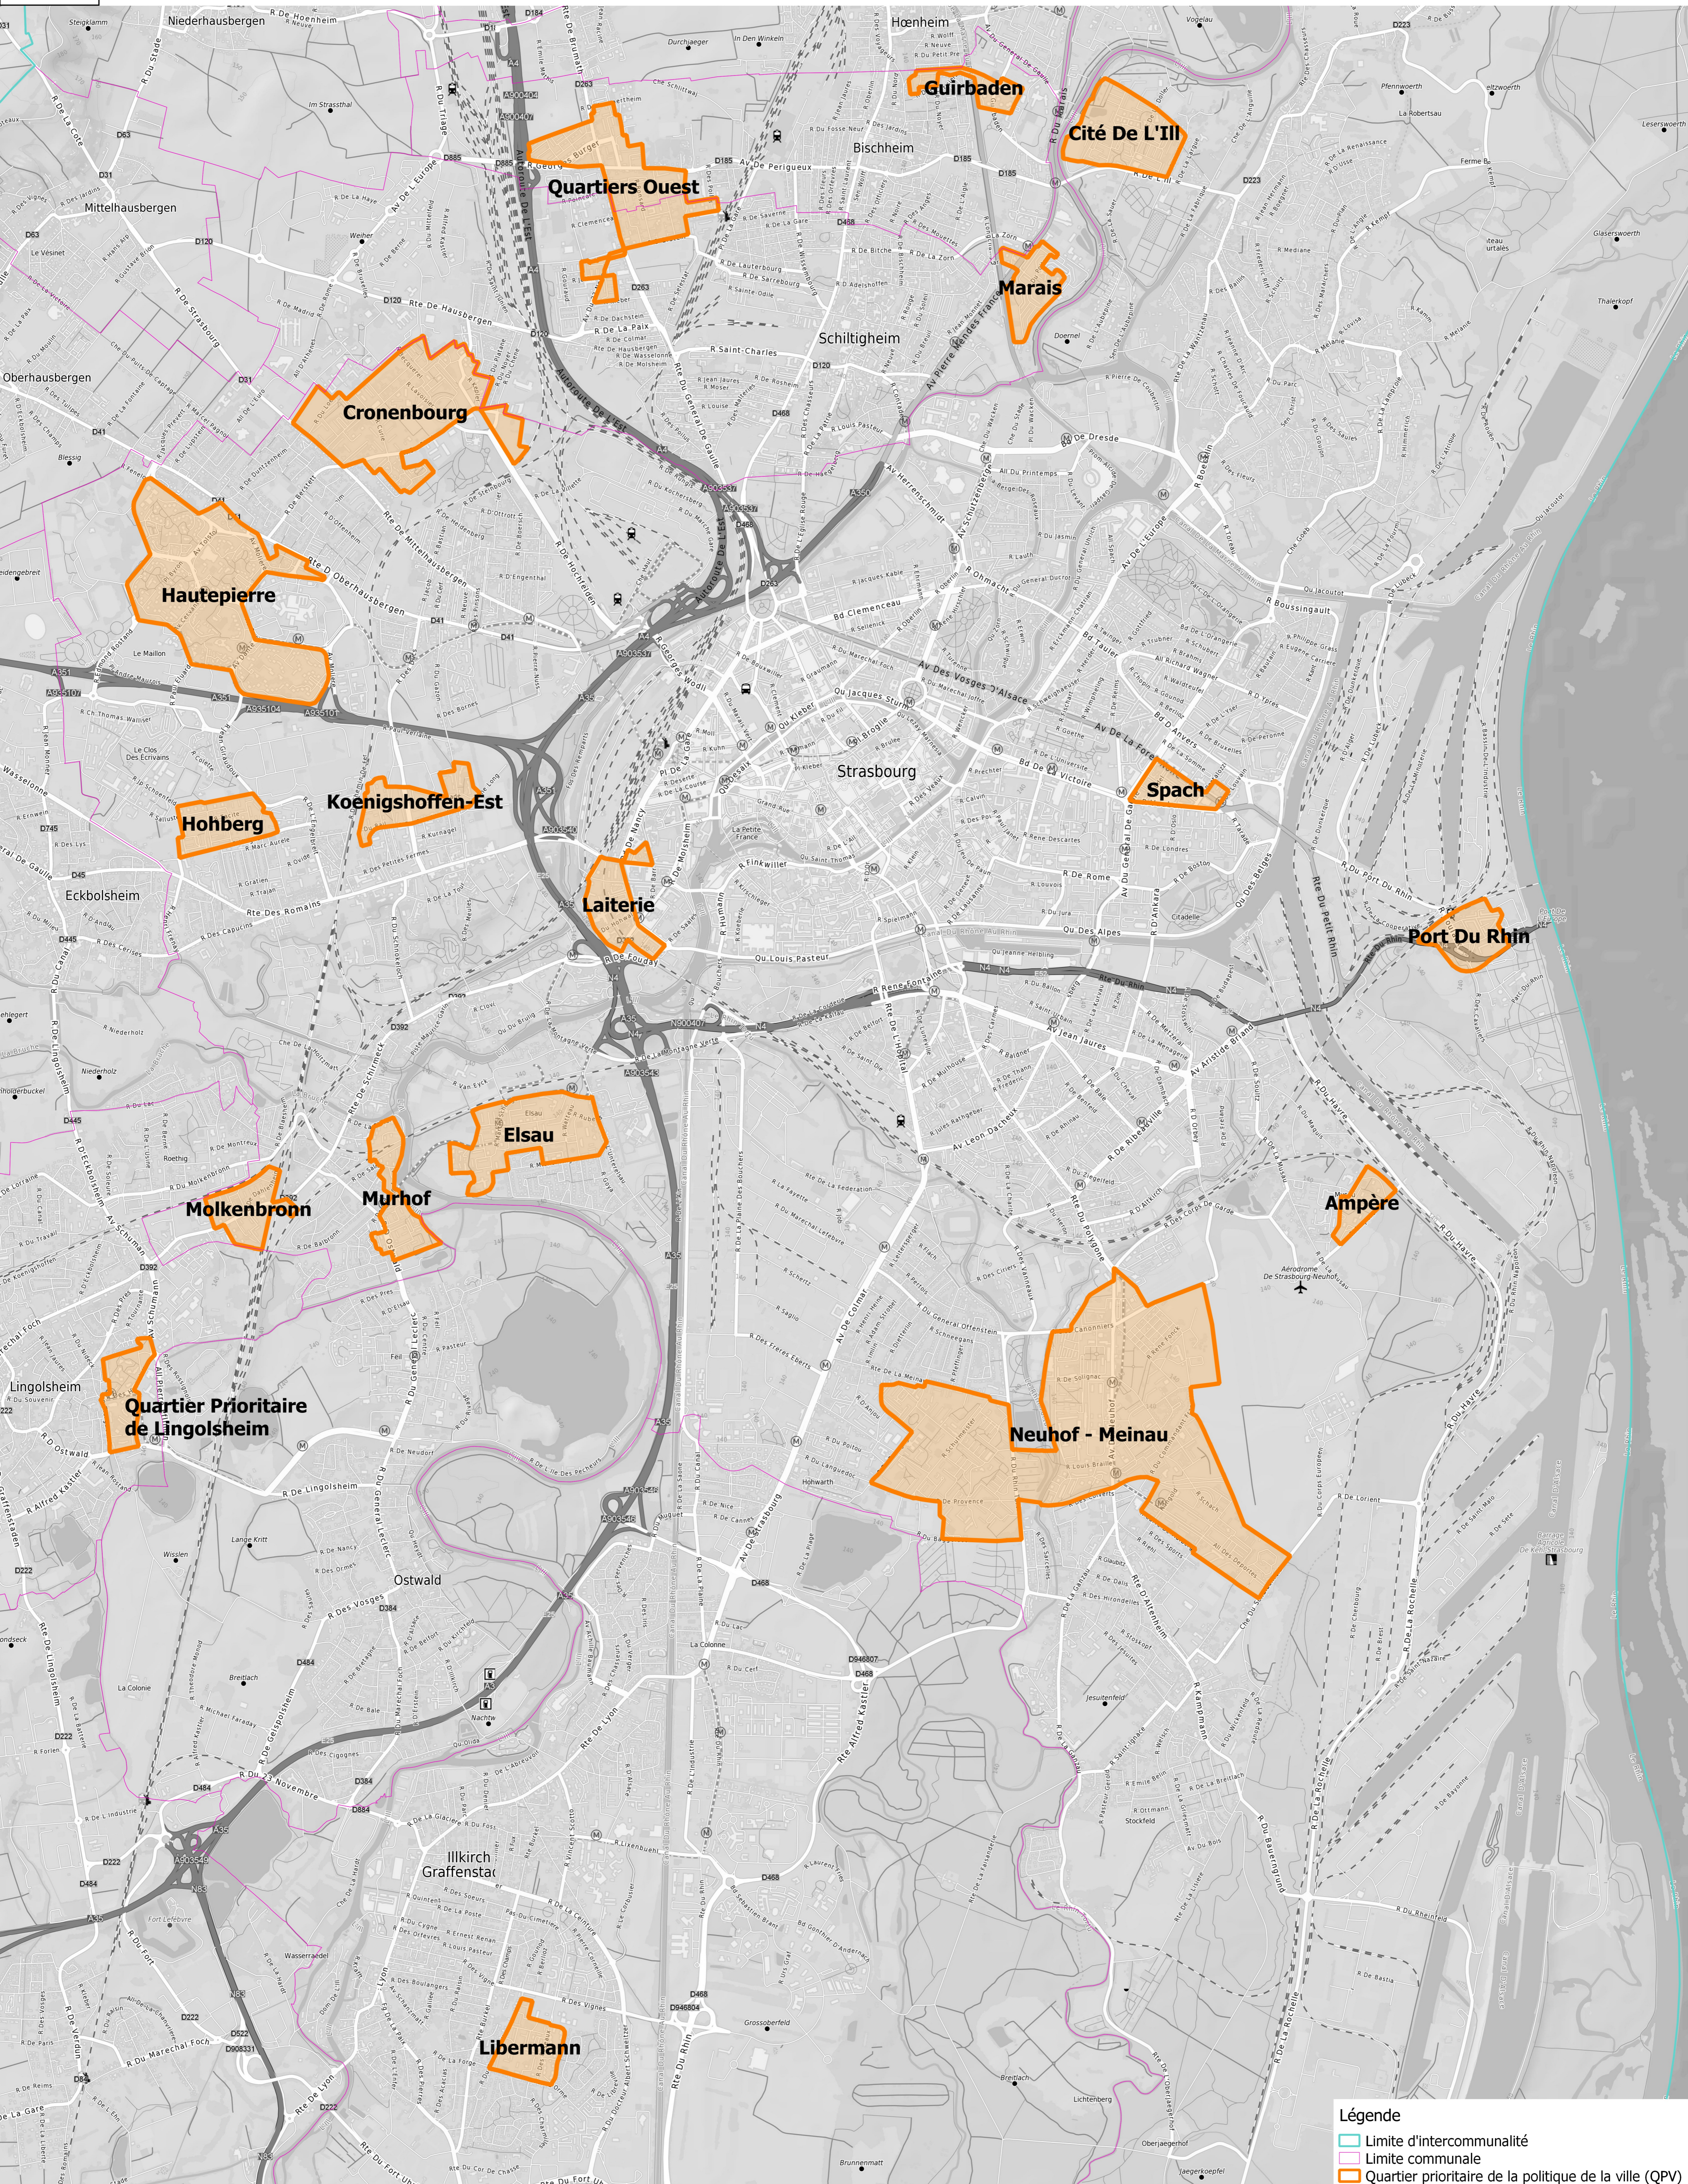

Périmètres des quartiers prioritaires de la politique de la ville (QPV) de l'Eurométropole de Strasbourg

Légende

- Limite d'intercommunalité
- Limite communale
- Quartier prioritaire de la politique de la ville (QPV)